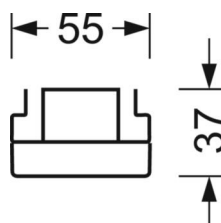

электротехника

Балласт	Электронный драйвер DALI2 (1 штука)
Мощность системы	70W
сетевое напряжение	230V/50Hz
класс энергосбережения/Источник света	D

Оптика

Оснастка	LED, цветопередача/оттенок света CRI ≥ 80 / 4000K
Допуск для координаты цветности (MacAdam)	3SDCM
Фотобиологическая безопасность (светильник)	RG1
Номинальный световой поток	10185lm
Срок службы LED	50000h L80/B10 (Tq 25°C)
светоотдача светильников	146lm/W
Угол излучения	80° (C0) / 80° (C90)
UGR поп./вдоль	19.7 / 19.8

DEEP-LINK

<https://www.regiolum.de/ru/article/18630406600>

Ссылка	LED 10000lm 840
ηLB	100 %
Φ ↓/↑	98 % / 2 %
UGR поп./вдоль	19.7 / 19.8

Механика

цвет корпуса	белый стандартный для электротехники RAL 9016
размеры (LxWxH/DxH)	1531mm x 55mm x 37mm
вес (нетто)	1.9kg
Вид монтажа	сборка трековых систем

размеры

L	1531 mm	Длина
В	55 mm	Ширина
н	37 mm	Высота