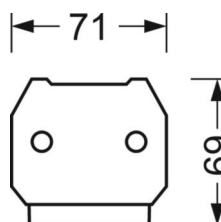

DEEP-LINK

<https://www.regiolum.de/ru/article/18630406600>

Ссылка	LED 10000lm 840
ηLB	100 %
Φ ↓/↑	98 % / 2 %
UGR поп./вдоль	19.7 / 19.8

Механика

цвет корпуса	белый стандартный для электротехники RAL 9016
размеры (LxWxH/DxH)	1531mm x 55mm x 37mm
вес (нетто)	1.9kg
Вид монтажа	сборка трековых систем

размеры

L	1531 mm	Длина
В	55 mm	Ширина
н	37 mm	Высота