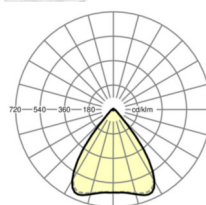

DEEP-LINK

<https://www.regiolum.de/ru/article/18630406600>

Ссылка	LED 10000lm 840
ηLB	100 %
Φ ↓/↑	98 % / 2 %
UGR поп./вдоль	19.7 / 19.8

Механика

цвет корпуса	белый стандартный для электротехники RAL 9016
размеры (LxWxH/DxH)	1531mm x 55mm x 37mm
вес (нетто)	1.9kg
Вид монтажа	сборка трековых систем

размеры

L	1531 mm	Длина
В	55 mm	Ширина
н	37 mm	Высота